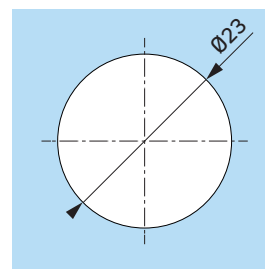

Otworowanie szkła Glass processing

Produkty uzupełniające Complementary products

ID	
IF.M14.M10.080.4S	80 mm
IF.M14.M10.090.4S	90 mm
IF.M14.M10.100.4S	100 mm
IF.M14.M10.110.4S	110 mm
IF.M14.M10.120.4S	120 mm

IF.M14.M10.---.4S