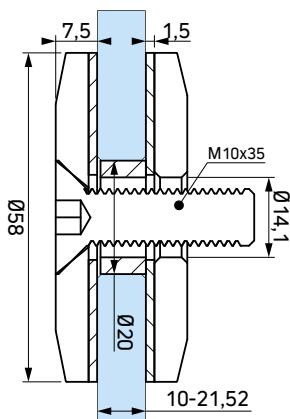

## IF.M14S.58.000.4S

Rozeta „S” Ø58 mm

Point fitting's rosette Ø58 mm, „S” type

AISI 304

inox stainless steel

10 - 21,52 mm

Ø23 mm

### Opis

Description

Rozeta mocowania punktowego o średnicy Ø58 mm do mocowania na szpilce M14. Rozeta typu „S” - o płaskiej powierzchni, rozeta mocowana na śrubę ampulową, krawędzie rozety fazowane.

Point fitting rosette with diameter of Ø58 mm for assembling on a M14 pin. „S” type rosette - head of point fitting have a flat surface and is assembled on a flat head hex socket screw, rosette edges bevelled.

### Wymiary Dimensions