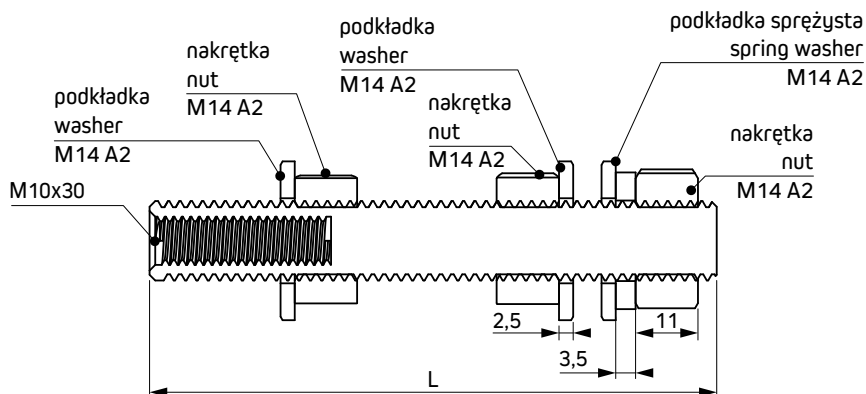

IF.M14.M10.---.4S

Szpilka M14

M14 Pin

ISI 304

ID	(L)
IF.M14.M10.080.4S	80 mm
IF.M14.M10.090.4S	90 mm
IF.M14.M10.100.4S	100 mm
IF.M14.M10.110.4S	110 mm
IF.M14.M10.120.4S	120 mm

Wymiary Dimensions

Opis Description

Szpilka M14 z wewnętrznym gwintem M10. W komplecie zawiera nakrętki i podkładki.

M14 Pin with inner M10 thread. Nuts and washers included.

+ Produkty uzupełniające Complementary products

Przykładowe złożenie Example of assembled item