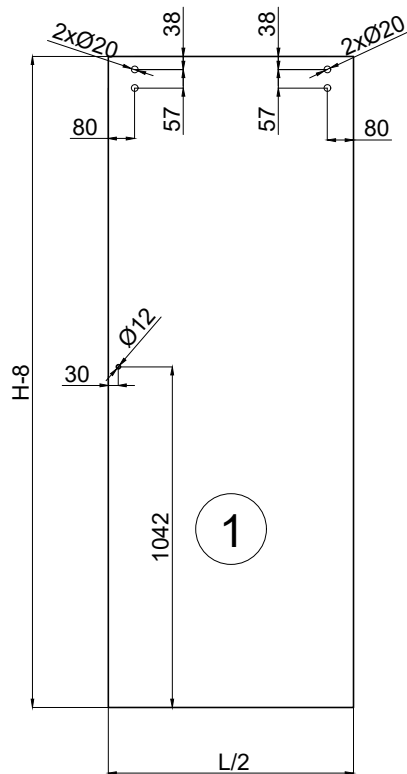

www.interfit.pl

INTERFIT Sp. z o.o.  
 ul. Biskupia 46  
 04-216 Warszawa

Seria:	Okucia prysznicowe Basic - systemy przesuwne	
Producent:	Interfit Sp. z o.o.	WYMIARY: [mm]
System przesuwny Manhattan ściana-ściana - otworowanie szkła		nr. ID IF.MH0B