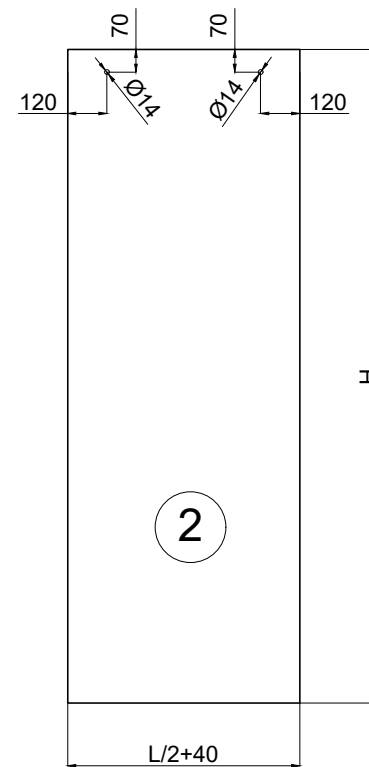

www.interfit.pl

INTERFIT Sp. z o.o.  
 ul. Biskupia 46  
 04-216 Warszawa

Seria:	Okucia prysznicowe Basic - systemy przesuwne	
Producent:	Interfit Sp. z o.o.	WYMIARY: [mm]
System przesuwny Manhattan ściana-ściana - otworowanie szkła		nr. ID IF.MH0B