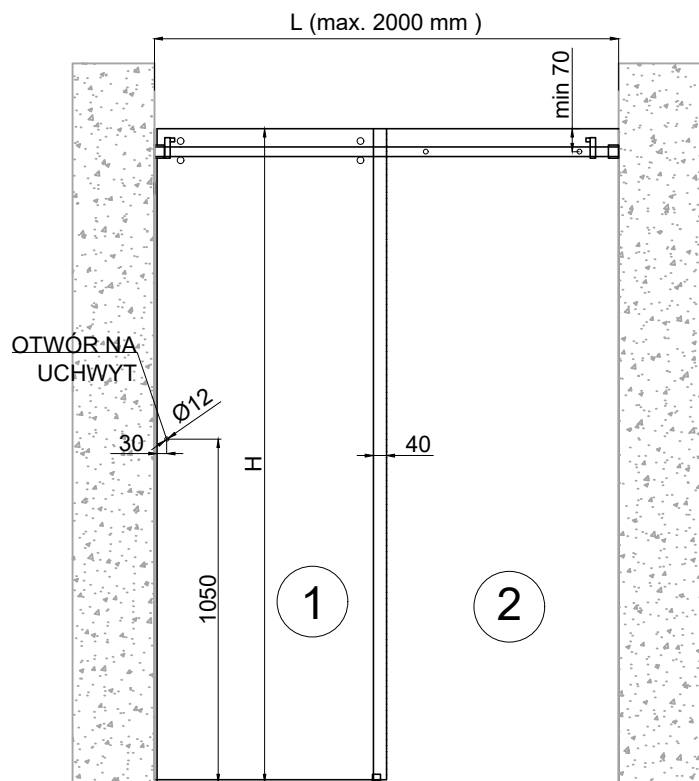

www.interfit.pl

INTERFIT Sp. z o.o.  
 ul. Biskupia 46  
 04-216 Warszawa

Seria:	Okucia prysznicowe Basic - systemy przesuwne	
Producent:	Interfit Sp. z o.o.	WYMIARY: [mm]
System przesuwny Manhattan ściana-ściana - otworowanie szkła		nr. ID IF.MH0B