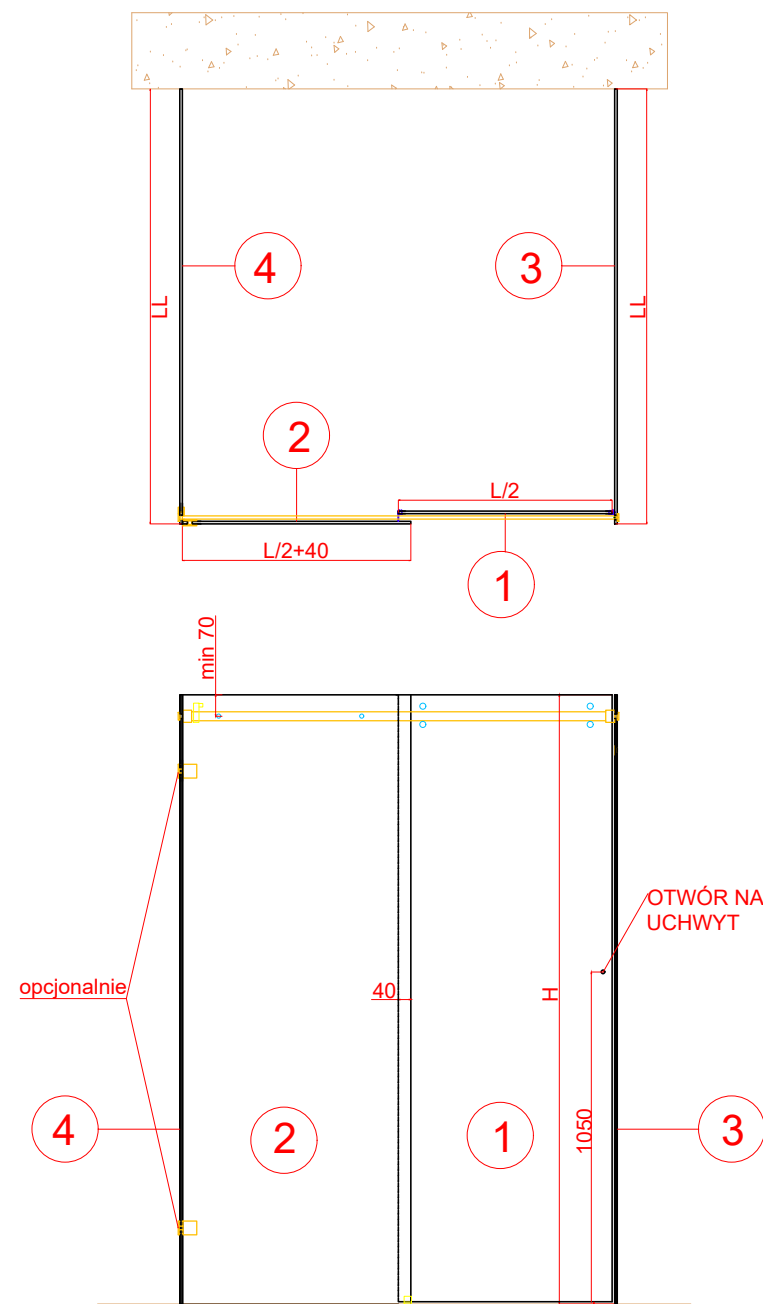

www.interfit.pl

INTERFIT Sp. z o.o.
ul. Biskupia 46
04-216 Warszawa

Seria:	Okucia przysznicowe Basic - systemy przesuwne	
Producent:	Interfit Sp. z o.o.	WYMIARY: [mm]
System przesuwny Manhattan ściana-szkło - otworowanie szkła		nr. ID IF.MH0B