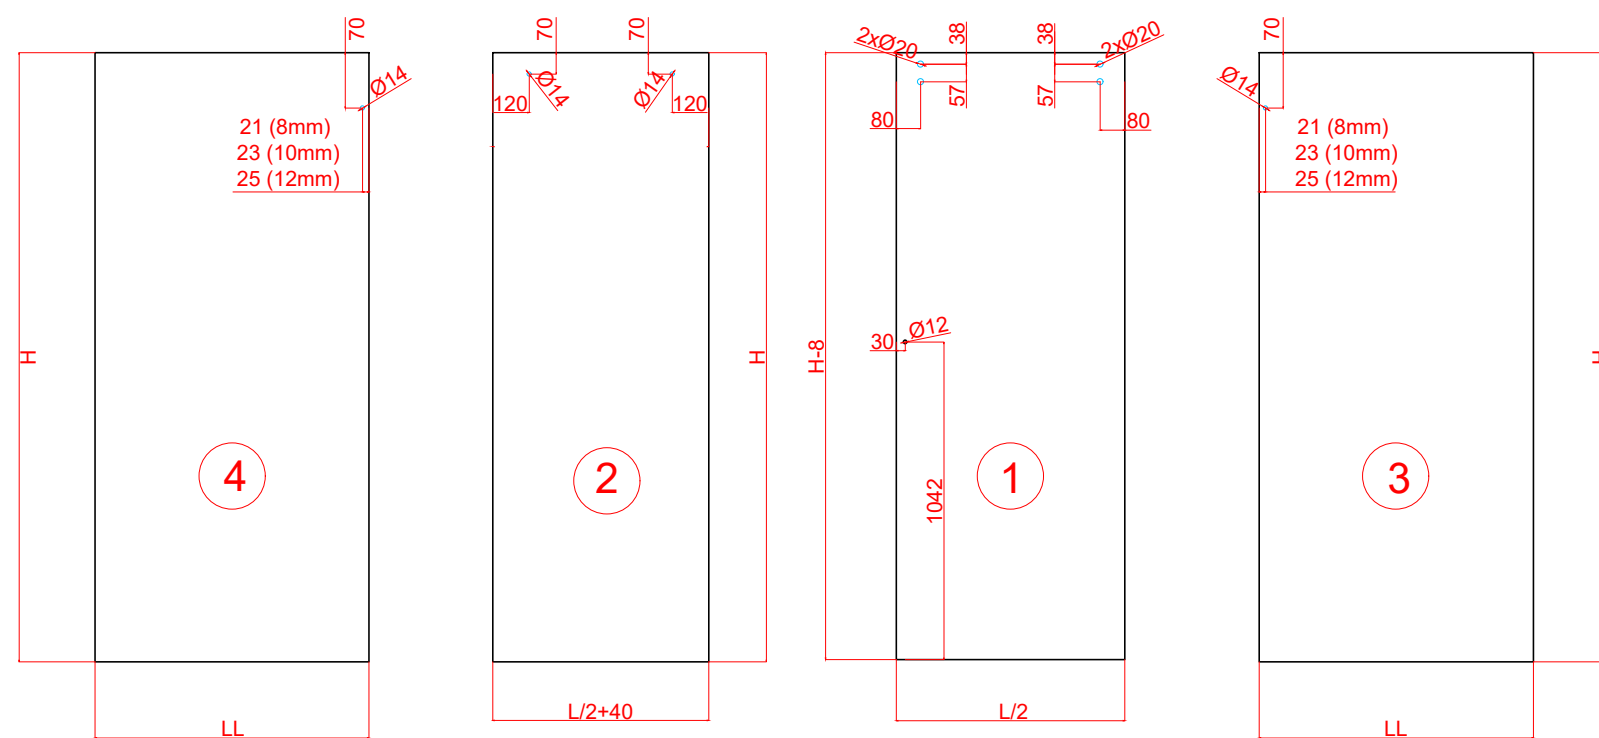

www.interfit.pl

INTERFIT Sp. z o.o.
ul. Biskupia 46
04-216 Warszawa

Seria:	Okucia przysznicowe Basic - systemy przesuwne	
Producent:	Interfit Sp. z o.o.	WYMIARY: [mm]
System przesuwny Manhattan ściana-szkło - otworowanie szkła		nr. ID IF.MH0B