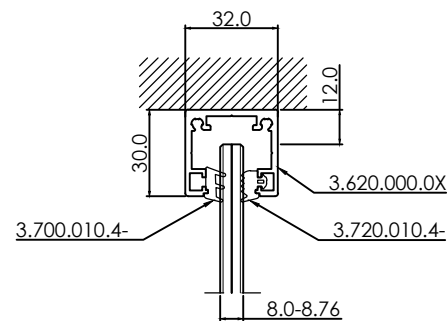

ESG 8 / VSG 44.1 / VSG 44.2

ESG 10 / VSG 55.1 / VSG 55.2

		www.interfit.pl		INTERFIT Sp. z o.o. ul. Biskupia 46 04-216 Warszawa	
				Seria: E-Line	
Producent: Interfit Sp. z o.o.		WYMIARY: [mm]		nr. ID	
Profil monolityczny E-line				3.620.000.0X	