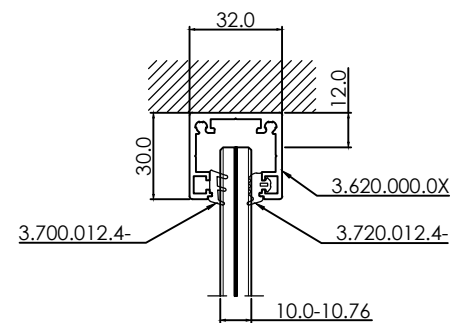

ESG 8 / VSG 44.1 / VSG 44.2

ESG 10 / VSG 55.1 / VSG 55.2

		www.interfit.pl		INTERFIT Sp. z o.o. ul. Biskupia 46 04-216 Warszawa	
				Seria: E-Line	
Producent: Interfit Sp. z o.o.		WYMIARY: [mm]		nr. ID	
Profil monolityczny E-line				3.620.000.0X	