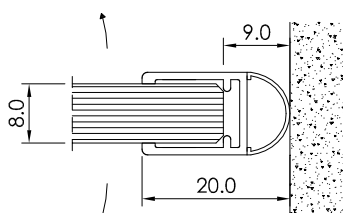

IF.T10

IF.T10

Uwagi!

- 1) Uszczelka dla szkła ESG 6-8 mm
- 2) Materiał - silikon
- 3) Długość magazynowa - 2500 mm

		<i>Interfit Sp. z o.o. ul. Biskupia 46 04-216 Warszawa</i>	
<i>www.interfit.pl</i>			
Seria:	<i>Uszczelki prysznicowe</i>		
Dystrybutor:	<i>Interfit Sp. z o.o.</i>	<i>Wymiary [mm]</i>	
<i>Uszczelka</i>		<i>nr. ID</i>	<i>IF.T10</i>