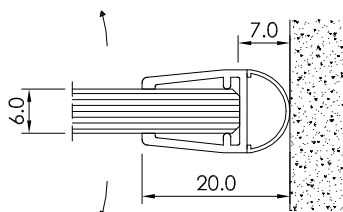

IF.T10

IF.T10

Uwagi!

- 1) Uszczelka dla szkła ESG 6-8 mm
- 2) Materiał - silikon
- 3) Długość magazynowa - 2500 mm

		<i>Interfit Sp. z o.o. ul. Biskupia 46 04-216 Warszawa</i>	
<i>www.interfit.pl</i>			
Seria:	<i>Uszczelki prysznicowe</i>		
Dystrybutor:	<i>Interfit Sp. z o.o.</i>	<i>Wymiary [mm]</i>	
<i>Uszczelka</i>		<i>nr. ID</i>	<i>IF.T10</i>