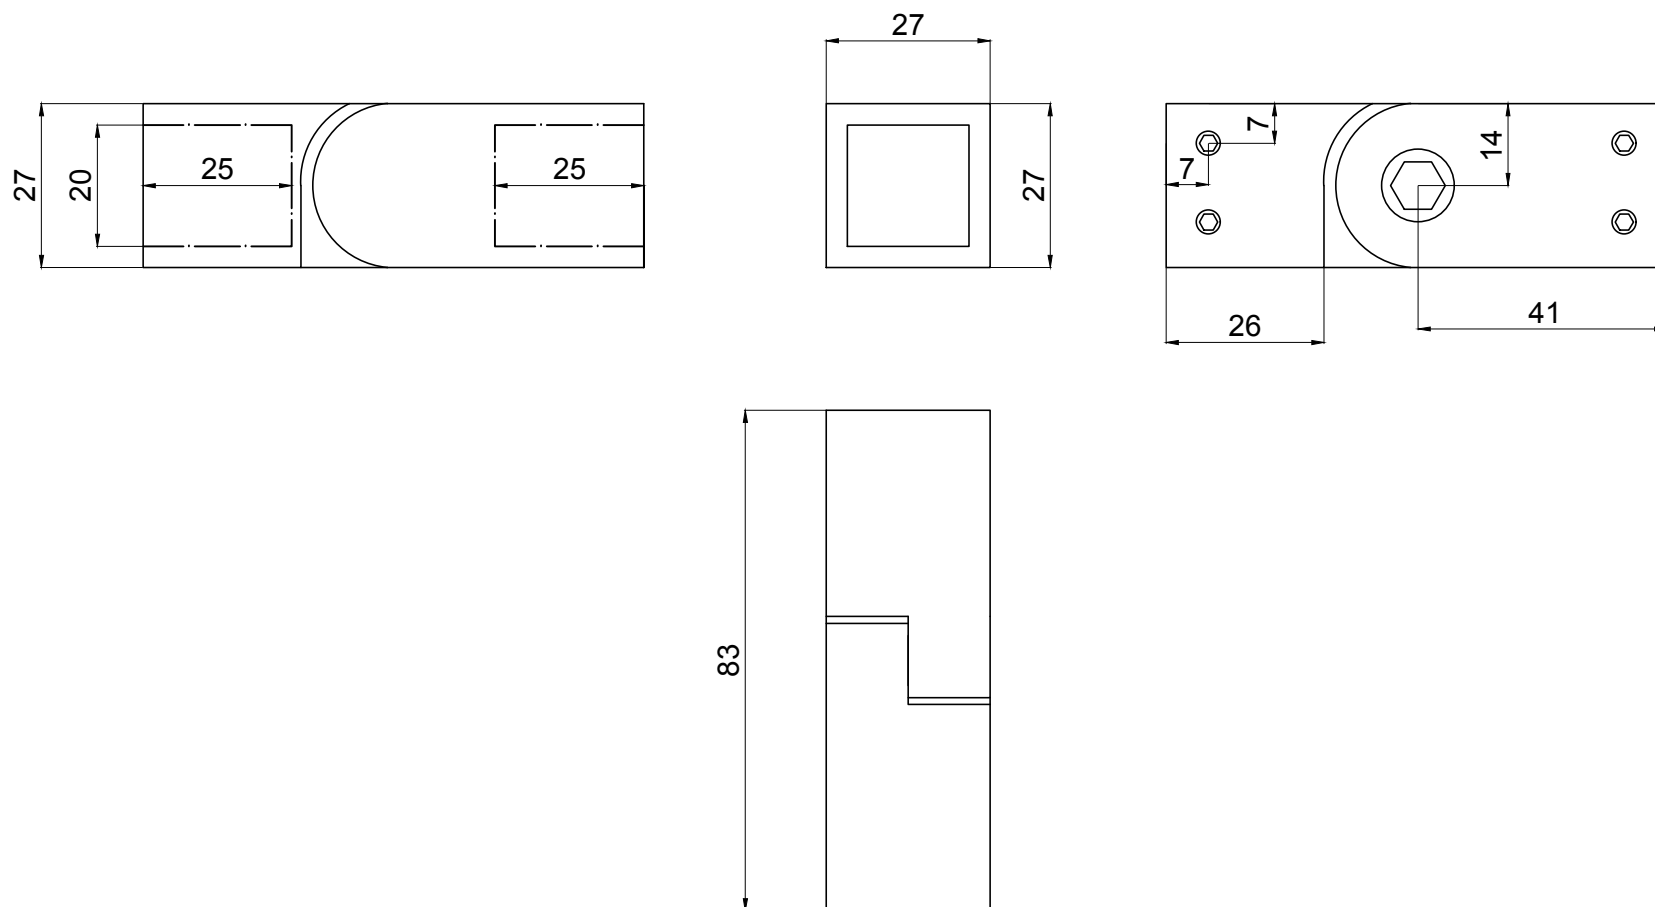

www.interfit.pl

INTERFIT Sp. z o.o.
ul. Biskupia 46
04-216 Warszawa

<i>Seria:</i>	Okucia prysznicowe Basic - łączniki	
<i>Producent:</i>	Interfit Sp. z o.o.	WYMIARY: [mm]
Mocowanie rura-rura 45°		nr. ID IF.B003