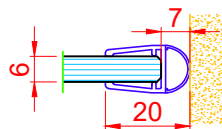

90°

135°

www.interfit.pl

INTERFIT Sp. z o.o.
 ul. Biskupia 46
 04-216 Warszawa

Seria:	Okucia prysznicowe Basic - zawiasy	
Producent:	Interfit Sp. z o.o.	WYMIARY: [mm]
	Zawias unoszony z maskowaniem szkło-mur, 90°-135°, prawy	nr. ID IF.981R.90M