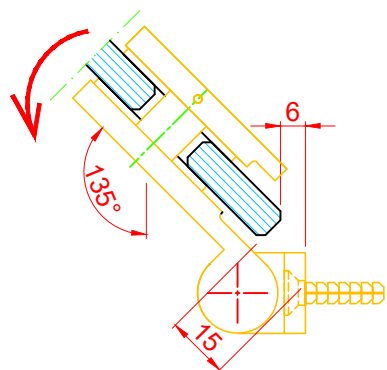

90°

135°

www.interfit.pl

INTERFIT Sp. z o.o.
 ul. Biskupia 46
 04-216 Warszawa

Seria:	Okucia prysznicowe Basic - zawiasy	
Producent:	Interfit Sp. z o.o.	WYMIARY: [mm]
	Zawias unoszony z maskowaniem szkło-mur, 90°-135°, prawy	nr. ID IF.981R.90M