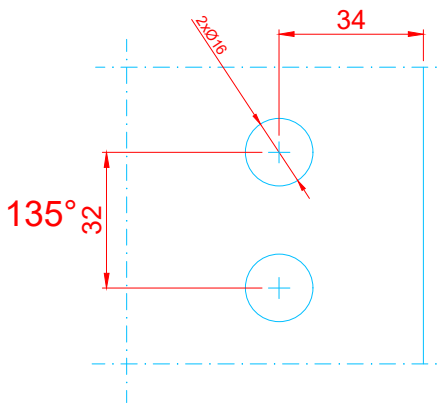

90°

135°

www.interfit.pl

INTERFIT Sp. z o.o.
 ul. Biskupia 46
 04-216 Warszawa

Seria:	Okucia prysznicowe Basic - zawiasy	
Producent:	Interfit Sp. z o.o.	WYMIARY: [mm]
	Zawias unoszony z maskowaniem szkło-mur, 90°-135°, prawy	nr. ID IF.981R.90M