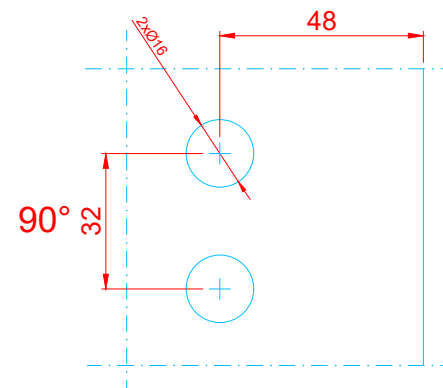

90°

135°

www.interfit.pl

INTERFIT Sp. z o.o.
 ul. Biskupia 46
 04-216 Warszawa

Seria:	Okucia prysznicowe Basic - zawiasy	
Producent:	Interfit Sp. z o.o.	WYMIARY: [mm]
	Zawias unoszony z maskowaniem szkło-mur, 90°-135°, prawy	nr. ID IF.981R.90M