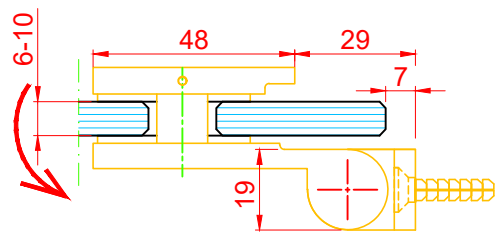

90°

135°

www.interfit.pl

INTERFIT Sp. z o.o.
 ul. Biskupia 46
 04-216 Warszawa

Seria:	Okucia prysznicowe Basic - zawiasy	
Producent:	Interfit Sp. z o.o.	WYMIARY: [mm]
	Zawias unoszony z maskowaniem szkło-mur, 90°-135°, prawy	nr. ID IF.981R.90M