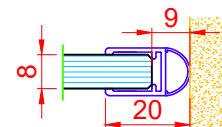

90°

135°

www.interfit.pl

INTERFIT Sp. z o.o.
 ul. Biskupia 46
 04-216 Warszawa

Seria:	Okucia prysznicowe Basic - zawiasy	
Producent:	Interfit Sp. z o.o.	WYMIARY: [mm]
	Zawias unoszony z maskowaniem szkło-mur, 90°-135°, prawy	nr. ID IF.981R.90M