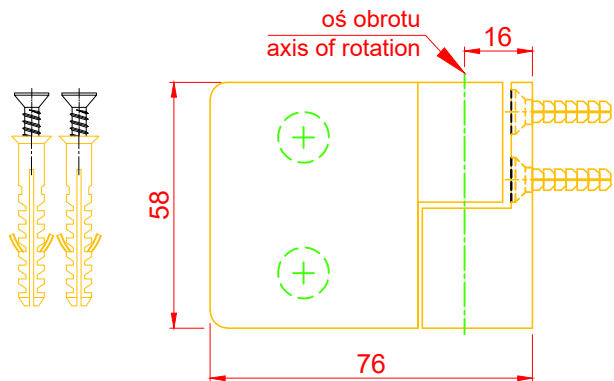

90°

135°

www.interfit.pl

INTERFIT Sp. z o.o.
 ul. Biskupia 46
 04-216 Warszawa

Seria:	Okucia prysznicowe Basic - zawiasy	
Producent:	Interfit Sp. z o.o.	WYMIARY: [mm]
	Zawias unoszony z maskowaniem szkło-mur, 90°-135°, prawy	nr. ID IF.981R.90M