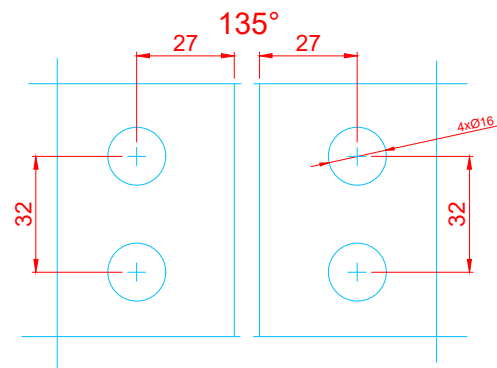

www.interfit.pl

INTERFIT Sp. z o.o.
ul. Biskupia 46
04-216 Warszawa

Seria:	Okucia prysznicowe Basic - zawiasy	
Producent:	Interfit Sp. z o.o.	WYMIARY: [mm]
	Zawias unoszony z maskowaniem szkło-szkło, 180°-135°, prawy	nr. ID IF.981R.180M