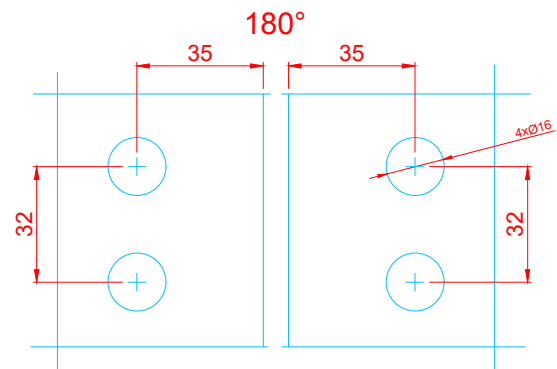

www.interfit.pl

INTERFIT Sp. z o.o.
ul. Biskupia 46
04-216 Warszawa

Seria:	Okucia prysznicowe Basic - zawiasy	
Producent:	Interfit Sp. z o.o.	WYMIARY: [mm]
	Zawias unoszony z maskowaniem szkło-szkło, 180°-135°, prawy	nr. ID IF.981R.180M