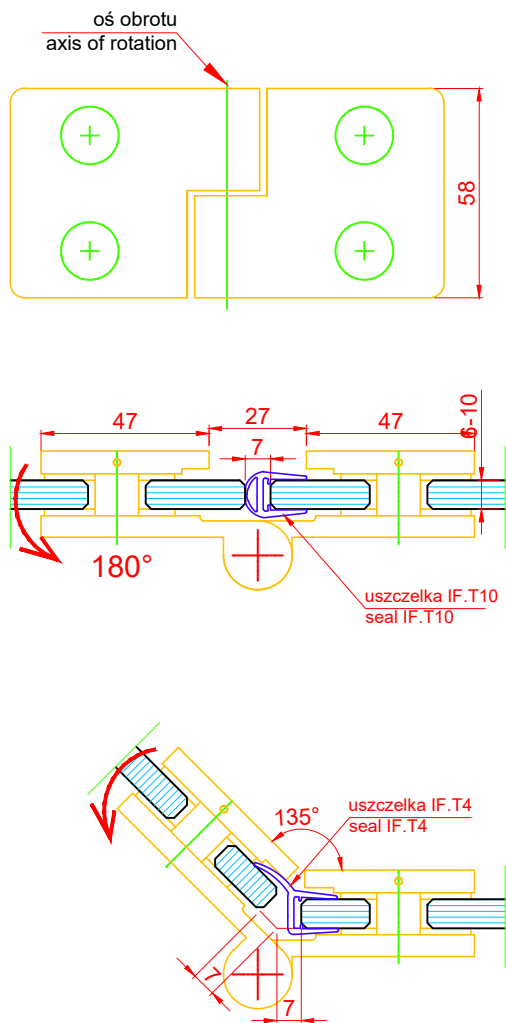

www.interfit.pl

INTERFIT Sp. z o.o.
ul. Biskupia 46
04-216 Warszawa

Seria:	Okucia prysznicowe Basic - zawiasy	
Producent:	Interfit Sp. z o.o.	WYMIARY: [mm]
	Zawias unoszony z maskowaniem szkło-szkło, 180°-135°, prawy	nr. ID IF.981R.180M