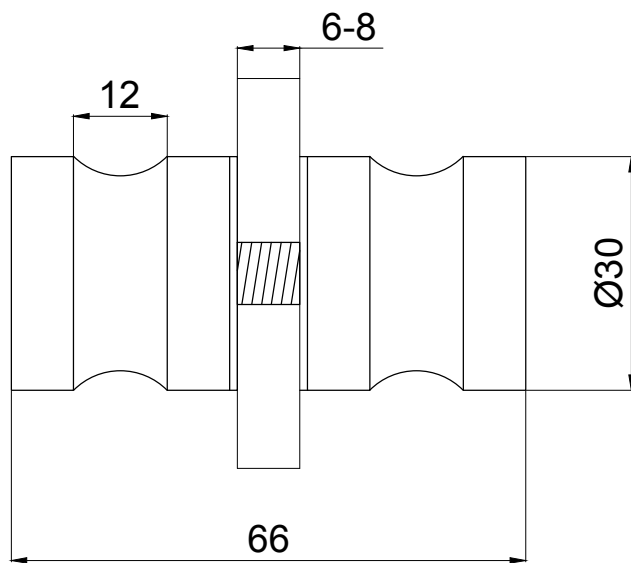

www.interfit.pl

INTERFIT Sp. z o.o.
ul. Biskupia 46
04-216 Warszawa

<i>Seria:</i>	Okucia prysznicowe Basic - gałki i stabilizatory	
<i>Producent:</i>	Interfit Sp. z o.o.	WYMIARY: [mm]
Gałka obustronna Ø30 mm		nr. ID IF.623MC