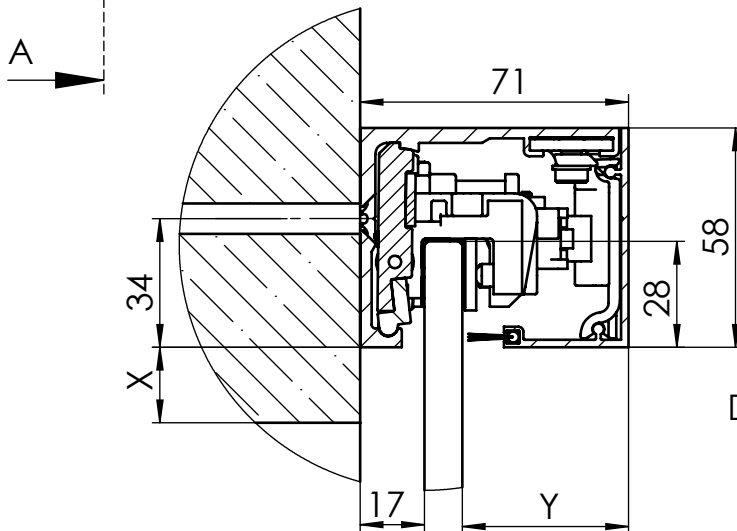

MUTO Comfort L DORMOTION 80 Wandmontage

36.300
36.301
36.320

max. Flügelbreite:	2000mm
min. Flügelbreite:	990mm
max. Flügelhöhe:	3000mm
max. Flügelgewicht:	80 kg
Glasart:	ESG/VSG 8-13,5mm
DORMOTION nachrüstbar	optional
getestet nach DIN EN 1527	

A-A

A	Flügelbreite
B	Laufschienenlänge
GH	Glashöhe
H	Gesamthöhe
LH	lichte Höhe
LW	lichte Weite
t	Glasdicke
Y	71 - 17 - t
X	Überstand

Detail X (1 : 2)

Detail Y (1 : 2)

1:20

08.15

36-300

MUTO Comfort L DORMOTION 80 fixed at wall

36.300
36.301
36.320

max. Door width:	2000mm
min. Door width:	990mm
max. Door height:	3000mm
max. Door weight :	80 kg
Typ of glass:	tsg/lsg 8-13,5mm
DORMOTION subsequent	optional
performed to DIN EN 1527	

A-A

A	Glass width
B	length of track
GH	Glass height
H	total height
LH	clear opening height
LW	clear opening width
t	Glass thickness
Y	71 - 17 - t
X	protrusion

Detail X (1 : 2)

Detail Y (1 : 2)

1:20

08.15

36-300