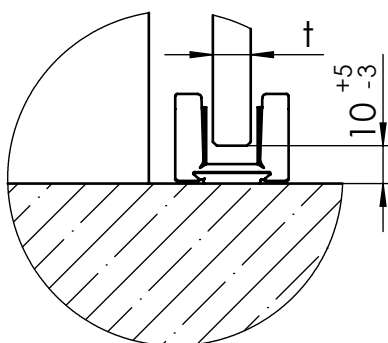

MUTO Comfort L DORMOTION 80 Wandmontage

36.300
36.301
36.320

max. Flügelbreite:	2000mm
min. Flügelbreite:	990mm
max. Flügelhöhe:	3000mm
max. Flügelgewicht:	80 kg
Glasart:	ESG/VSG 8-13,5mm
DORMOTION nachrüstbar	optional
getestet nach DIN EN 1527	

A-A

A	Flügelbreite
B	Laufschienenlänge
GH	Glashöhe
H	Gesamthöhe
LH	lichte Höhe
LW	lichte Weite
t	Glasdicke
Y	71 - 17 - t
X	Überstand

Detail X (1 : 2)

Detail Y (1 : 2)

1:20

08.15

36-300

MUTO Comfort L DORMOTION 80 fixed at wall

36.300
36.301
36.320

max. Door width:	2000mm
min. Door width:	990mm
max. Door height:	3000mm
max. Door weight :	80 kg
Typ of glass:	tsg/lsg 8-13,5mm
DORMOTION subsequent	optional
performed to DIN EN 1527	

A-A

A	Glass width
B	length of track
GH	Glass height
H	total height
LH	clear opening height
LW	clear opening width
t	Glass thickness
Y	71 - 17 - t
X	protrusion

Detail X (1 : 2)

Detail Y (1 : 2)

1:20

08.15

36-300