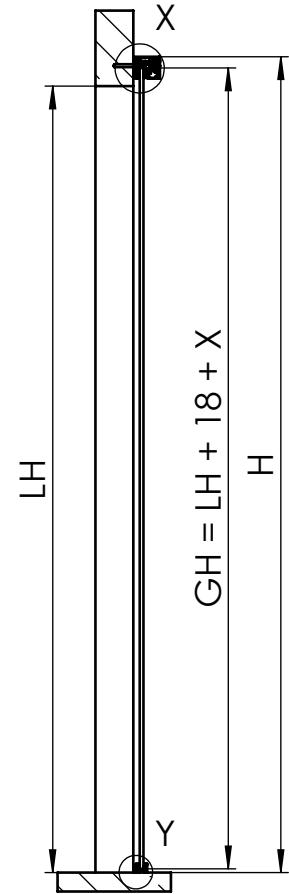

MUTO Comfort L DORMOTION 80 Wandmontage

36.300
36.301
36.320

max. Flügelbreite:	2000mm
min. Flügelbreite:	990mm
max. Flügelhöhe:	3000mm
max. Flügelgewicht:	80 kg
Glasart:	ESG/VSG 8-13,5mm
DORMOTION nachrüstbar	optional
getestet nach DIN EN 1527	

A-A

A	Flügelbreite
B	Laufschienenlänge
GH	Glashöhe
H	Gesamthöhe
LH	lichte Höhe
LW	lichte Weite
t	Glasdicke
Y	71 - 17 - t
X	Überstand

Detail X (1 : 2)

Detail Y (1 : 2)

1:20

08.15

36-300

MUTO Comfort L DORMOTION 80 fixed at wall

36.300
36.301
36.320

max. Door width:	2000mm
min. Door width:	990mm
max. Door height:	3000mm
max. Door weight :	80 kg
Typ of glass:	tsg/lsg 8-13,5mm
DORMOTION subsequent	optional
performed to DIN EN 1527	

A-A

A	Glass width
B	length of track
GH	Glass height
H	total height
LH	clear opening height
LW	clear opening width
t	Glass thickness
Y	71 - 17 - t
X	protrusion

Detail X (1 : 2)

Detail Y (1 : 2)

1:20

08.15

36-300