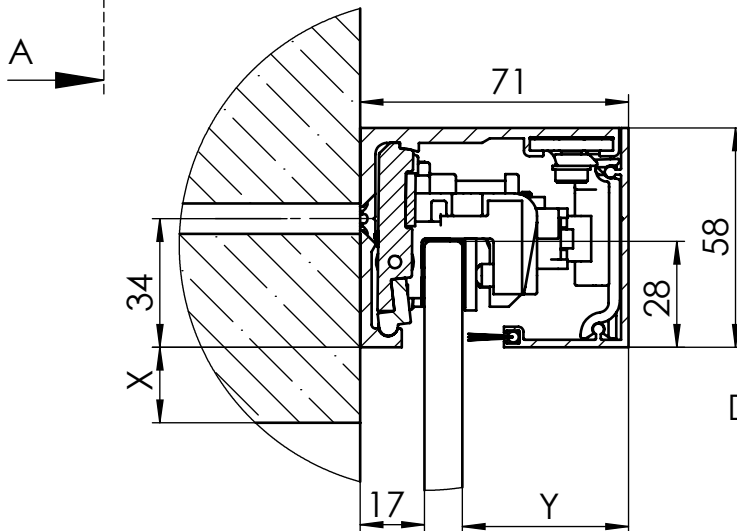

MUTO Comfort L DORMOTION 80 Wandmontage

36.300
36.301
36.320

max. Flügelbreite:	2000mm
min. Flügelbreite:	990mm
max. Flügelhöhe:	3000mm
max. Flügelgewicht:	80 kg
Glasart:	ESG/VSG 8-13,5mm
DORMOTION nachrüstbar	optional
getestet nach DIN EN 1527	

36.300
36.301
36.320

max. Door width:	2000mm
min. Door width:	990mm
max. Door height:	3000mm
max. Door weight :	80 kg
Typ of glass:	tsg/lsg 8-13,5mm
DORMOTION subsequent	optional
performed to DIN EN 1527	

A-A

A	Glass width
B	length of track
GH	Glass height
H	total height
LH	clear opening height
LW	clear opening width
t	Glass thickness
Y	71 - 17 - t
X	protrusion

Detail X (1 : 2)

Detail Y (1 : 2)

1:20

08.15

36-300