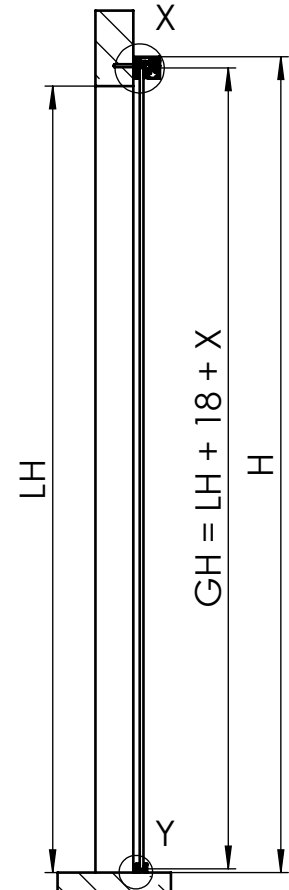

MUTO Comfort L DORMOTION 80 Wandmontage

36.300
36.301
36.320

max. Flügelbreite:	2000mm
min. Flügelbreite:	990mm
max. Flügelhöhe:	3000mm
max. Flügelgewicht:	80 kg
Glasart:	ESG/VSG 8-13,5mm
DORMOTION nachrüstbar	optional
getestet nach DIN EN 1527	

A-A

A	Flügelbreite
B	Laufschienenlänge
GH	Glashöhe
H	Gesamthöhe
LH	lichte Höhe
LW	lichte Weite
t	Glasdicke
Y	71 - 17 - t
X	Überstand

Detail X (1 : 2)

Detail Y (1 : 2)

1:20

08.15

36-300

MUTO Comfort L DORMOTION 80 fixed at wall

36.300
36.301
36.320

max. Door width:	2000mm
min. Door width:	990mm
max. Door height:	3000mm
max. Door weight :	80 kg
Typ of glass:	tsg/lsg 8-13,5mm
DORMOTION subsequent	optional
performed to DIN EN 1527	

A-A

A	Glass width
B	length of track
GH	Glass height
H	total height
LH	clear opening height
LW	clear opening width
t	Glass thickness
Y	71 - 17 - t
X	protrusion

Detail X (1 : 2)

Detail Y (1 : 2)

1:20

08.15

36-300