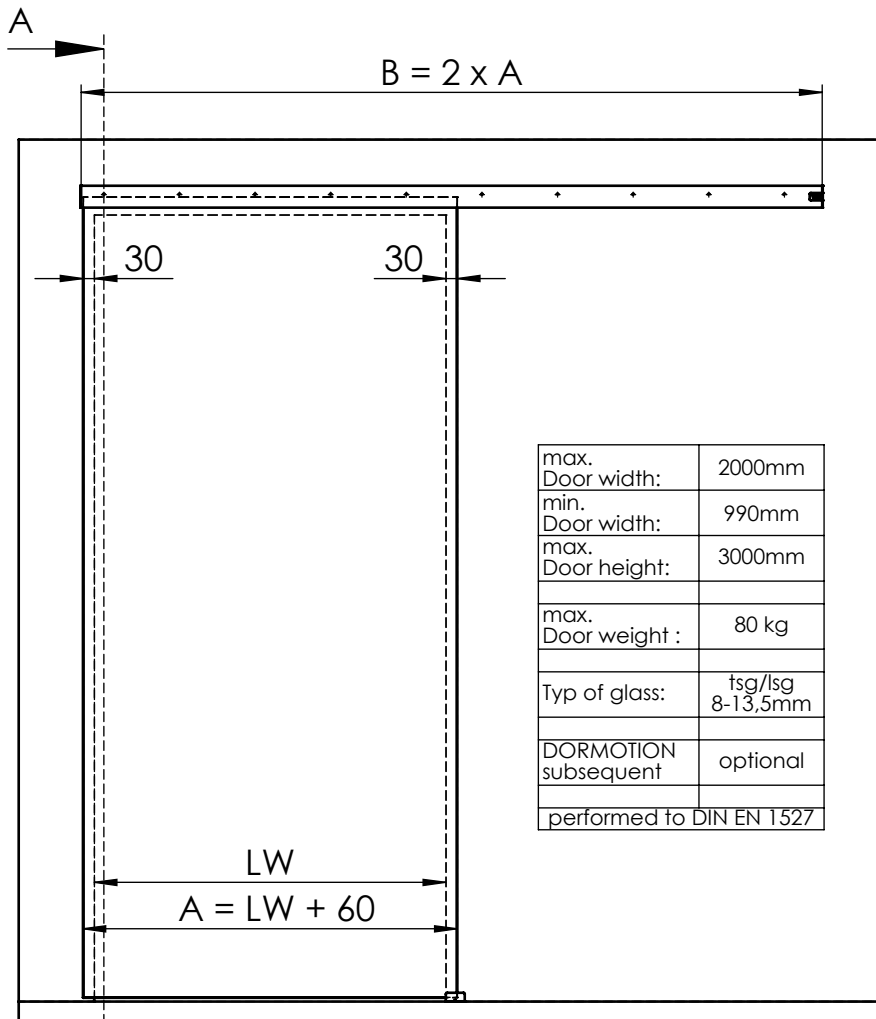

MUTO Comfort L DORMOTION 80 Wandmontage

36.300
36.301
36.320

max. Flügelbreite:	2000mm
min. Flügelbreite:	990mm
max. Flügelhöhe:	3000mm
max. Flügelgewicht:	80 kg
Glasart:	ESG/VSG 8-13,5mm
DORMOTION nachrüstbar	optional
getestet nach DIN EN 1527	

A-A

A	Flügelbreite
B	Laufschienenlänge
GH	Glashöhe
H	Gesamthöhe
LH	lichte Höhe
LW	lichte Weite
t	Glasdicke
Y	71 - 17 - t
X	Überstand

Detail X (1 : 2)

Detail Y (1 : 2)

1:20

08.15

36-300

MUTO Comfort L DORMOTION 80 fixed at wall

36.300
36.301
36.320

max. Door width:	2000mm
min. Door width:	990mm
max. Door height:	3000mm
max. Door weight :	80 kg
Typ of glass:	tsg/lsg 8-13,5mm
DORMOTION subsequent	optional
performed to DIN EN 1527	

A-A

A	Glass width
B	length of track
GH	Glass height
H	total height
LH	clear opening height
LW	clear opening width
t	Glass thickness
Y	71 - 17 - t
X	protrusion

Detail X (1 : 2)

Detail Y (1 : 2)

1:20

08.15

36-300