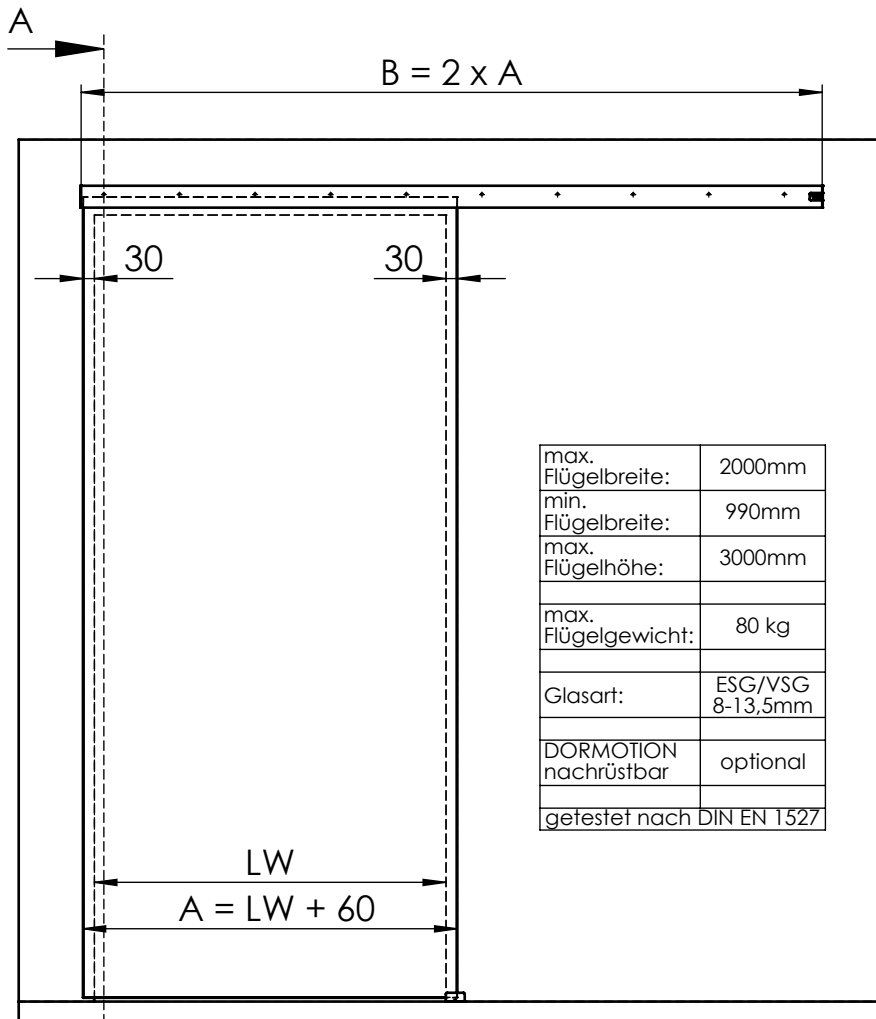

MUTO Comfort L DORMOTION 80 Wandmontage

36.300
36.301
36.320

max. Flügelbreite:	2000mm
min. Flügelbreite:	990mm
max. Flügelhöhe:	3000mm
max. Flügelgewicht:	80 kg
Glasart:	ESG/VSG 8-13,5mm
DORMOTION nachrüstbar	optional
getestet nach DIN EN 1527	

A-A

A	Flügelbreite
B	Laufschienenlänge
GH	Glashöhe
H	Gesamthöhe
LH	lichte Höhe
LW	lichte Weite
t	Glasdicke
Y	71 - 17 - t
X	Überstand

Detail X (1 : 2)

Detail Y (1 : 2)

1:20

08.15

36-300

MUTO Comfort L DORMOTION 80 fixed at wall

36.300
36.301
36.320

max. Door width:	2000mm
min. Door width:	990mm
max. Door height:	3000mm
max. Door weight :	80 kg
Typ of glass:	tsg/lsg 8-13,5mm
DORMOTION subsequent	optional
performed to DIN EN 1527	

A-A

A	Glass width
B	length of track
GH	Glass height
H	total height
LH	clear opening height
LW	clear opening width
t	Glass thickness
Y	71 - 17 - t
X	protrusion

Detail X (1 : 2)

Detail Y (1 : 2)

1:20

08.15

36-300