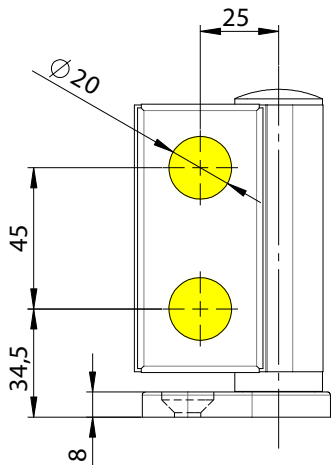

835E10-11

836E10