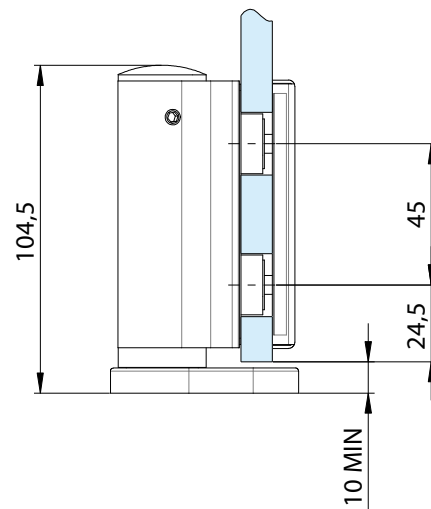

835E10-11

836E10