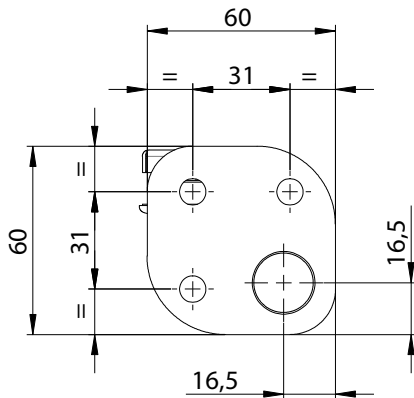

835E10-11

836E10