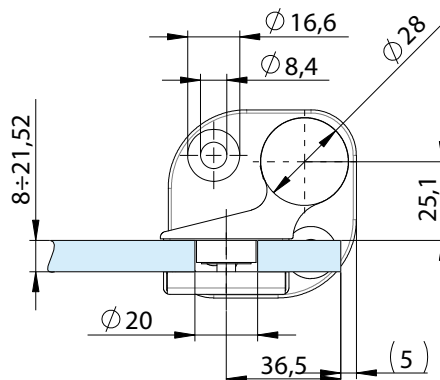

835E10-11

836E10