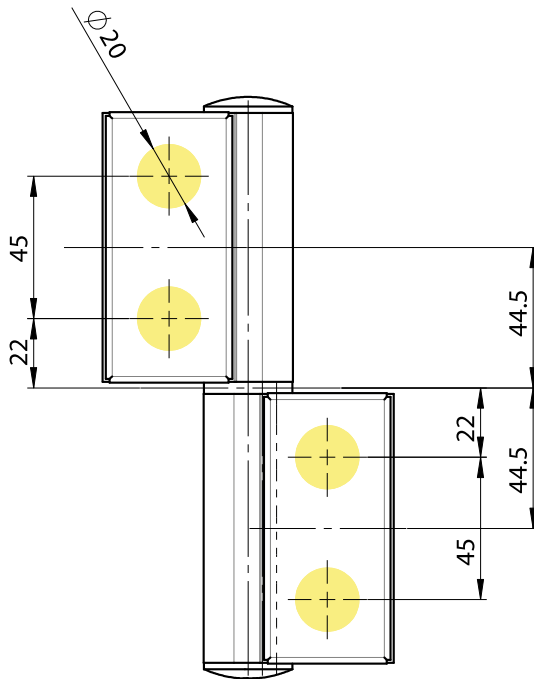

**PORTE INTERNE - PUERTAS INTERNAS
INNER DOORS - INNENTÜREN - PORTES INTÉRIEURES**

835E 50 SOL Biloba EVO

- Cerniera libera vetro-vetro per porte in battuta. Da abbinare con 835E50-835E51.
- Bisagra libre vidrio-vidrio para puertas con tope. Para utilizar junto con 835E50-835E51.
- Free hinge glass-glass for doors with stop. To be matched with 835E50-835E51.
- Freies Band Glas-Glas für Anschlagtüren. Zur Kombination mit 835E50-835E51.
- Charnière libre verre contre verre pour porte avec arrêt. A combiner avec 835E50-835E51.

835E50 SOL R = destra - derecha - right - rechts - droite
835E50 SOL L = sinistra - izquierda - left - links - gauche