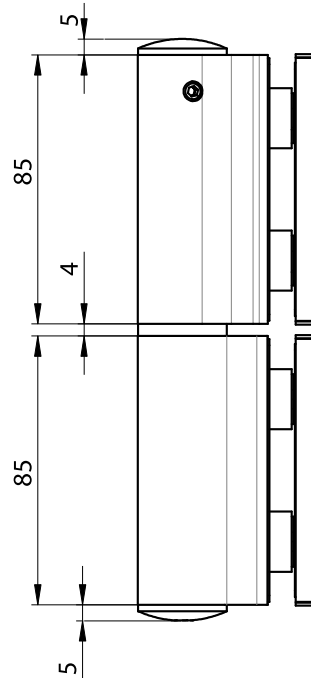

**PORTE INTERNE - PUERTAS INTERNAS
INNER DOORS - INNENTÜREN - PORTES INTÉRIEURES**

835E 50 SOL Biloba EVO

- Cerniera libera vetro-vetro per porte in battuta. Da abbinare con 835E50-835E51.
- Bisagra libre vidrio-vidrio para puertas con tope. Para utilizar junto con 835E50-835E51.
- Free hinge glass-glass for doors with stop. To be matched with 835E50-835E51.
- Freies Band Glas-Glas für Anschlagtüren. Zur Kombination mit 835E50-835E51.
- Charnière libre verre contre verre pour porte avec arrêt. A combiner avec 835E50-835E51.

835E50 SOL R = destra - derecha - right - rechts - droite
835E50 SOL L = sinistra - izquierda - left - links - gauche