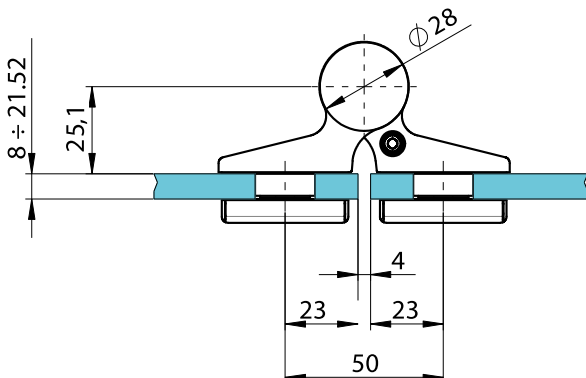

**PORTE INTERNE - PUERTAS INTERNAS
INNER DOORS - INNENTÜREN - PORTES INTÉRIEURES**

835E 50 SOL Biloba EVO

- Cerniera libera vetro-vetro per porte in battuta. Da abbinare con 835E50-835E51.
- Bisagra libre vidrio-vidrio para puertas con tope. Para utilizar junto con 835E50-835E51.
- Free hinge glass-glass for doors with stop. To be matched with 835E50-835E51.
- Freies Band Glas-Glas für Anschlagtüren. Zur Kombination mit 835E50-835E51.
- Charnière libre verre contre verre pour porte avec arrêt. A combiner avec 835E50-835E51.

835E50 SOL R = destra - derecha - right - rechts - droite
835E50 SOL L = sinistra - izquierda - left - links - gauche